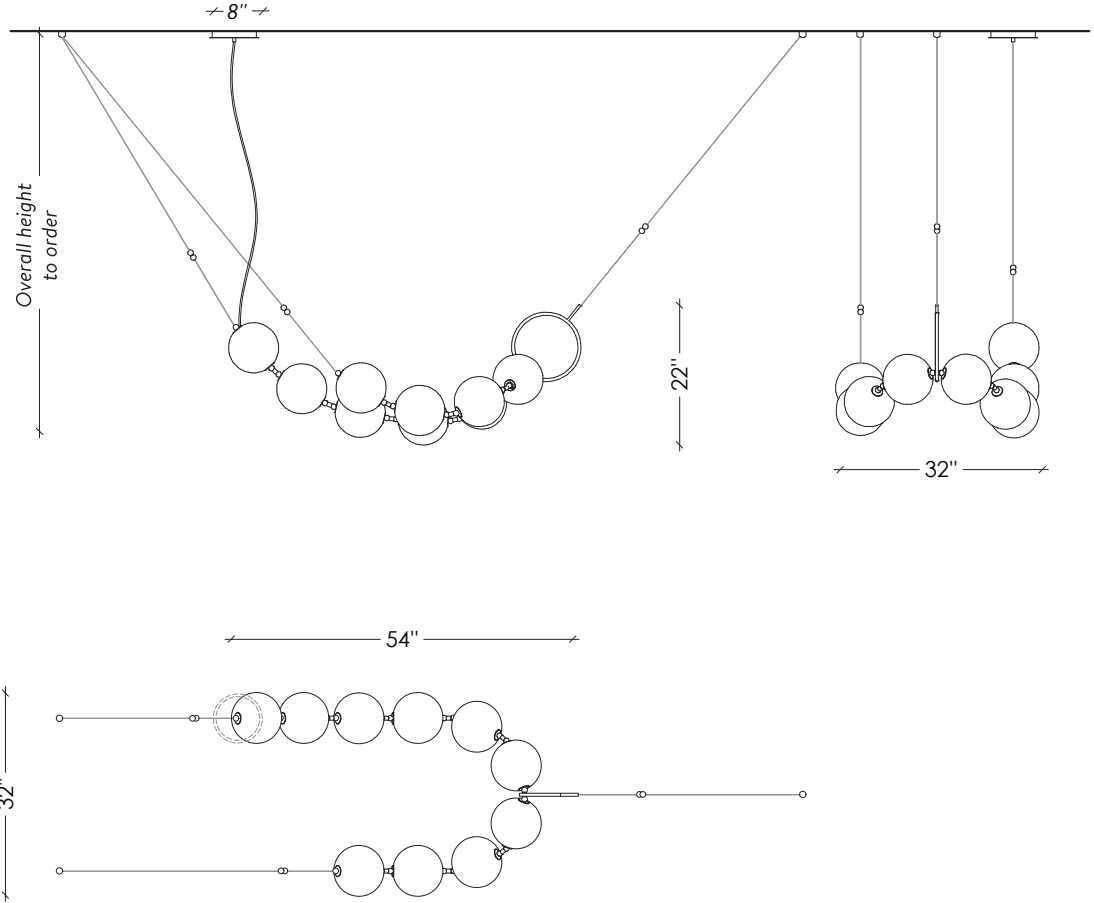

COCO
CONFIGURATION 02

LAROSE
GUYON

+1 450.583.5335
INFO@LAROSEGUYON.COM
621 MARIE-VICTORIN
VERCHÈRES, QUÉBEC
CANADA, JOL 2R0

HANDMADE
IN CANADA