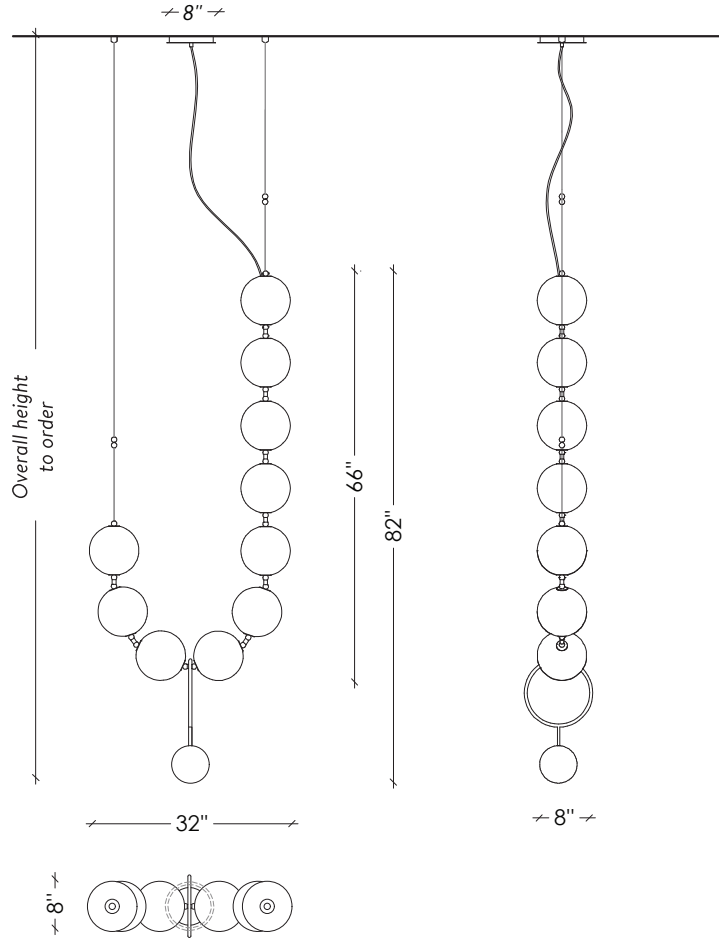

COCO
CONFIGURATION 04

LAROSE
GUYON

+1 450.583.5335
INFO@LAROSEGUYON.COM
621 MARIE-VICTORIN
VERCHÈRES, QUÉBEC
CANADA, JOL 2R0

HANDMADE
IN CANADA