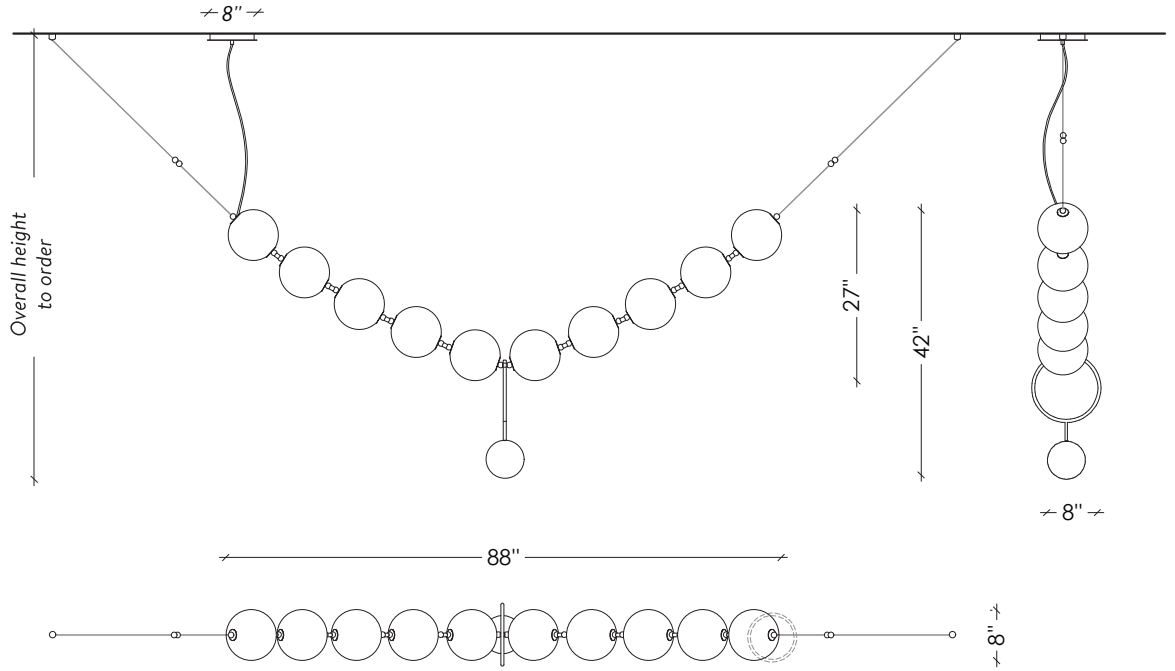

COCO
CONFIGURATION 03

LAROSE
GUYON

+1 450.583.5335
INFO@LAROSEGUYON.COM
621 MARIE-VICTORIN
VERCHÈRES, QUÉBEC
CANADA, JOL 2R0

HANDMADE
IN CANADA