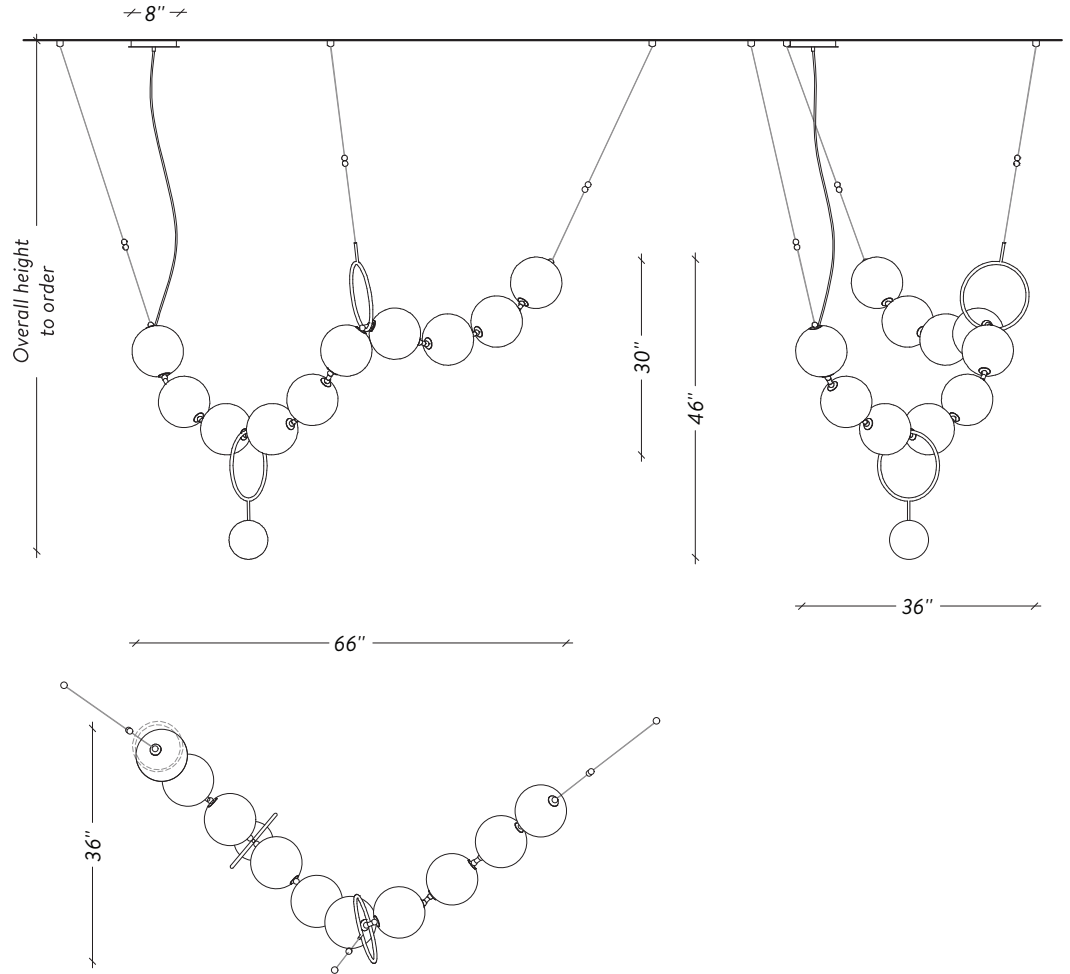

LAROSE
GUYON

COCO
CONFIGURATION 01

LAROSE
GUYON

+1 450.583.5335
INFO@LAROSEGUYON.COM
621 MARIE-VICTORIN
VERCHÈRES, QUÉBEC
CANADA, JOL 2R0

HANDMADE
IN CANADA

COCO
CONFIGURATION 02

LAROSE
GUYON

+1 450.583.5335
INFO@LAROSEGUYON.COM
621 MARIE-VICTORIN
VERCHÈRES, QUÉBEC
CANADA, JOL 2R0

CABLES

Not adjustable / Overall length to order
Non ajustable / Longueur totale à la commande

SHADE / DIFFUSEUR

8" Hand blown glass ball
Globe 8" de verre soufflé à la main

SOURCE

Dimmable LED / DEL dimmable
120V / 0-10V Upon Request Sur demande
2700K (Dim-to-Warm 2200K to 2700K)
2 880 Lumens - 40 W - 50 000h