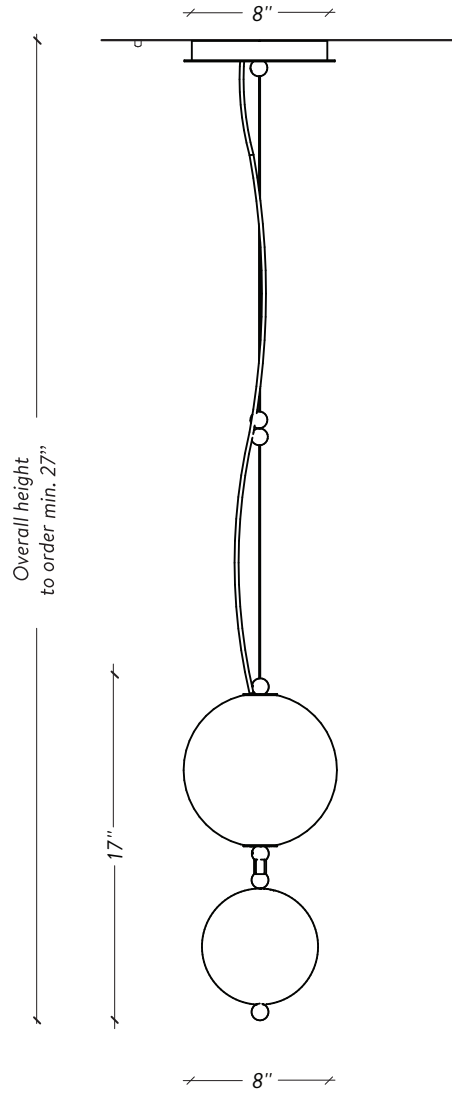

COCO XS-01

LAROSE
GUYON

+1 450.583.5335
INFO@LAROSEGUYON.COM
621 MARIE-VICTORIN
VERCHÈRES, QUÉBEC
CANADA, JOL 2R0

HANDMADE
IN CANADA