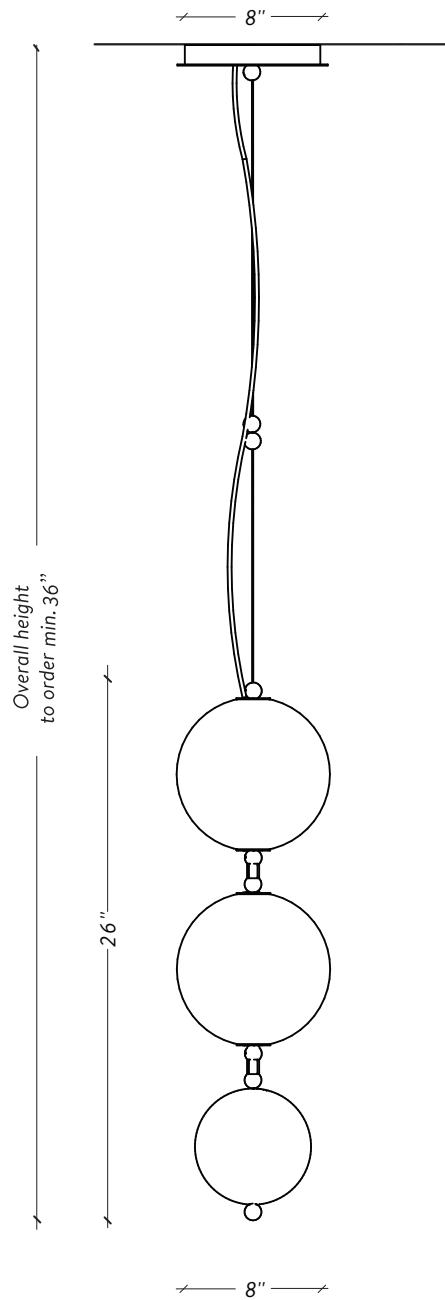

COCO XS-02

LAROSE
GUYON

+1 450.583.5335
INFO@LAROSEGUYON.COM
621 MARIE-VICTORIN
VERCHÈRES, QUÉBEC
CANADA, JOL 2R0

HANDMADE
IN CANADA