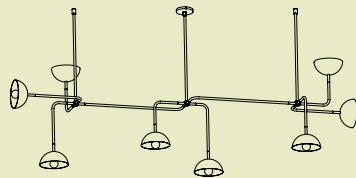

Baubien 09

L 84 x W 34 in
L 2130 x W 860 mm
Total height variable