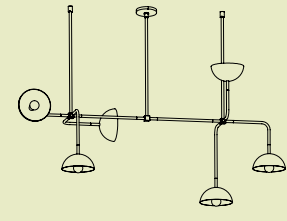

Beaubien Atelier 06
L 63 x W 24 in
L 1600 x W 620 mm
Total height variable

Baubien 08

L 60 x W 23 in
L 1920 x W 580 mm
Total height variable