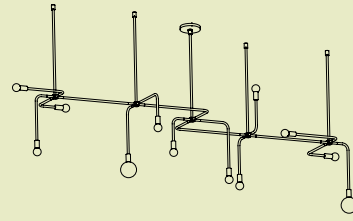

Beaubien Atelier 03
L 24 x W 24 in
L 62 x W 62 mm
Total height variable

Baubien 06

L 86 x W 29 in
L 2180 x W 740 mm
Total height variable