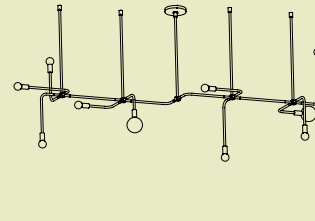

Baubien Wall Double Shade

L 16 x W 14 x H 42 in
L 406 x W 356 x H 1118 mm

Baubien 05

L 60 x W 21 in
L 1524 x W 530 mm
Total height variable

Baubien 06

L 86 x W 29 in
L 2180 x W 740 mm
Total height variable