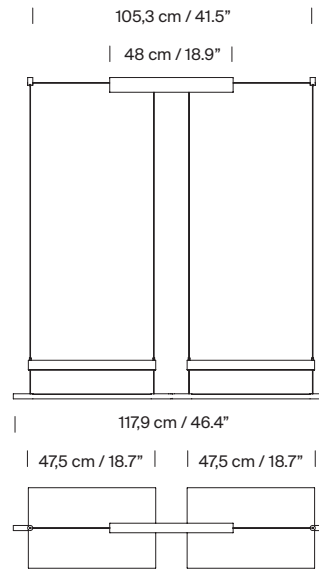

(A) Lámina 45: 2,8 Kg / 6.2 lb

(B) Sistema Lámina 45: 4 Kg / 8.8 lb

(C) Lámina 85: 3,7 Kg / 8.2 lb

(D) Sistema Lámina 85: 5,9 Kg / 13 lb

Technical information:

Light source included (dimmable).

(A) LED strip

The assembly instructions are delivered with the product.

Lámina 45 / 85

Antoni Arola. 2018
Pendant Lamp

Modelo A: Lámina 45

Modelo B: Sistema Lámina 45 2 módulos

CE

UL US

Examples of composition