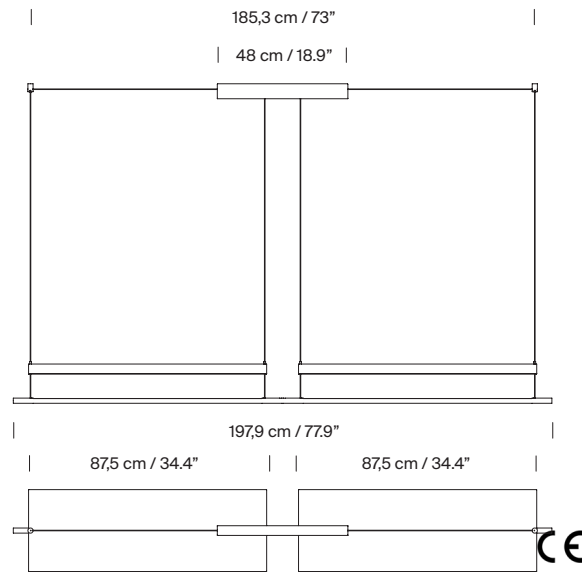

The assembly instructions are delivered with the product.

Lámina 45 / 85

Antoni Arola. 2018
Pendant Lamp

Modelo A: Lámina 45

Modelo B: Sistema Lámina 45 2 módulos

CE

UL US

Examples of composition

3 modules (A + B)

4 modules (A + 2B)

Lámina 45 / 85

Antoni Arola. 2018
Pendant Lamp

Modelo A: Lámina 45

Modelo B: Sistema Lámina 45 2 módulos

Examples of composition

3 modules (A + B)