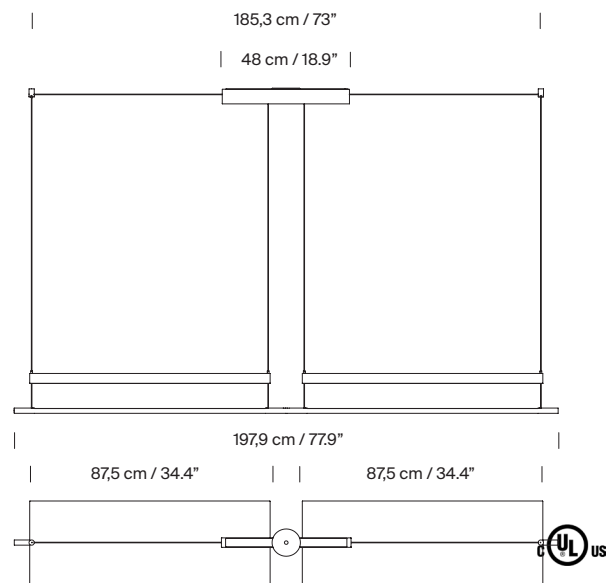

3 modules (A + B)

4 modules (A + 2B)

Lámina 45 / 85

Antoni Arola. 2018
Pendant Lamp

Modelo A: Lámina 45

Modelo B: Sistema Lámina 45 2 módulos

Examples of composition

3 modules (A + B)