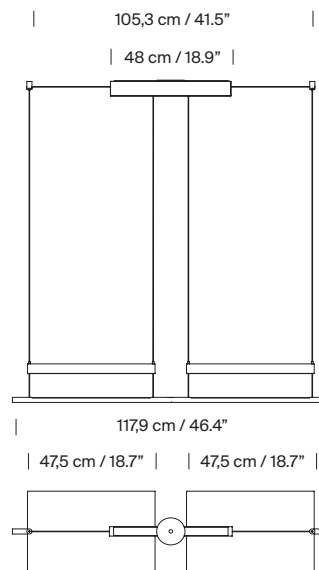

(A) Lámina 45: 2,8 Kg / 6.2 lb

(B) Sistema Lámina 45: 4 Kg / 8.8 lb

(C) Lámina 85: 3,7 Kg / 8.2 lb

(D) Sistema Lámina 85: 5,9 Kg / 13 lb

Technical information:

Light source included (dimmable).

(A) LED strip

The assembly instructions are delivered with the product.

Lámina 45 / 85

Antoni Arola. 2018
Pendant Lamp

Modelo A: Lámina 45

Modelo B: Sistema Lámina 45 2 módulos

CE

UL US

Examples of composition