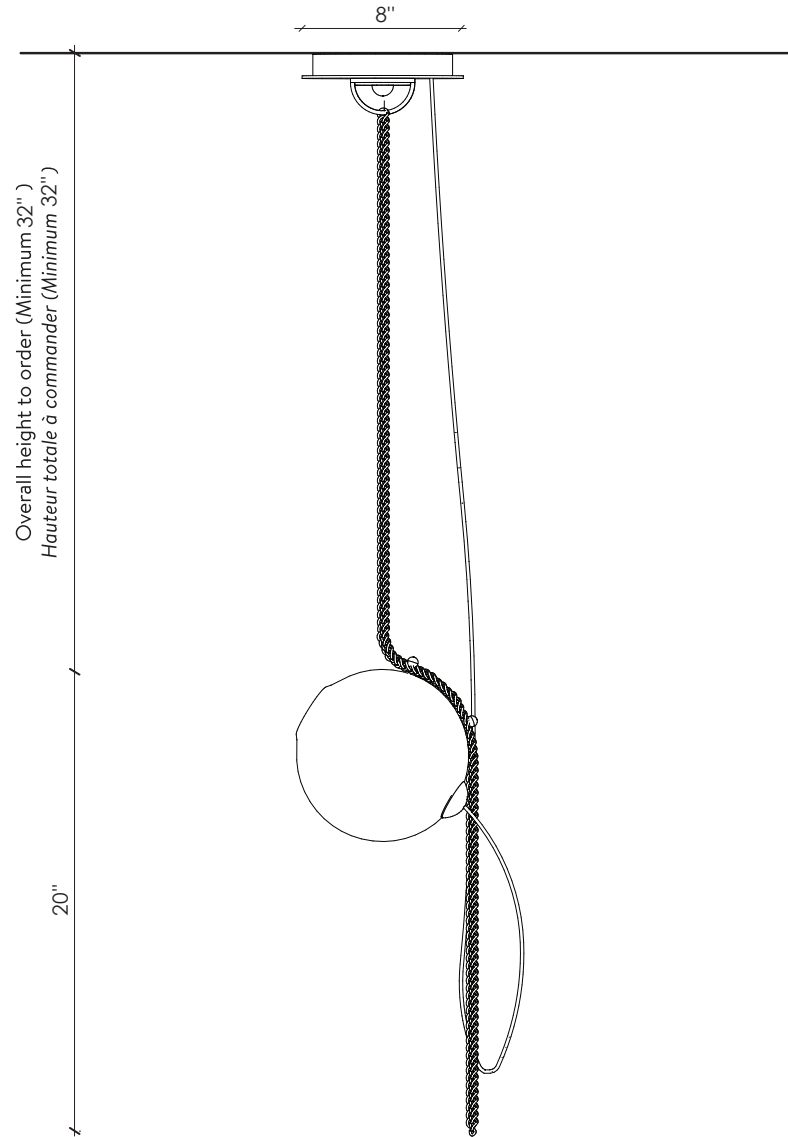

LAROSE
GUYON

ABYSSE-01

Overall height to order (Minimum 32")
Hauteur totale à commander (Minimum 32")

20"

FRONT VIEW
VUE DE FACE

LAROSE
GUYON

+1 450.583.5335
INFO@LAROSEGUYON.COM
621 MARIE-VICTORIN
VERCHÈRES, QUÉBEC
CANADA, JOL 2R0

HANDMADE
IN CANADA

SPÉCIFICATIONS

DIMENSIONS

ABYSSE-01

8" X 8" X 20" H

Minimum overall height 32"

Hauteur totale minimum 32"

CHAINS

Not adjustable / Overall height to order,
up to 120" included.

*Non ajustable / Hauteur totale à commander,
jusqu'à 120" inclus.*

SHADE / DIFFUSEUR

8" Hand blown glass ball

Globe 8" de verre soufflé à la main