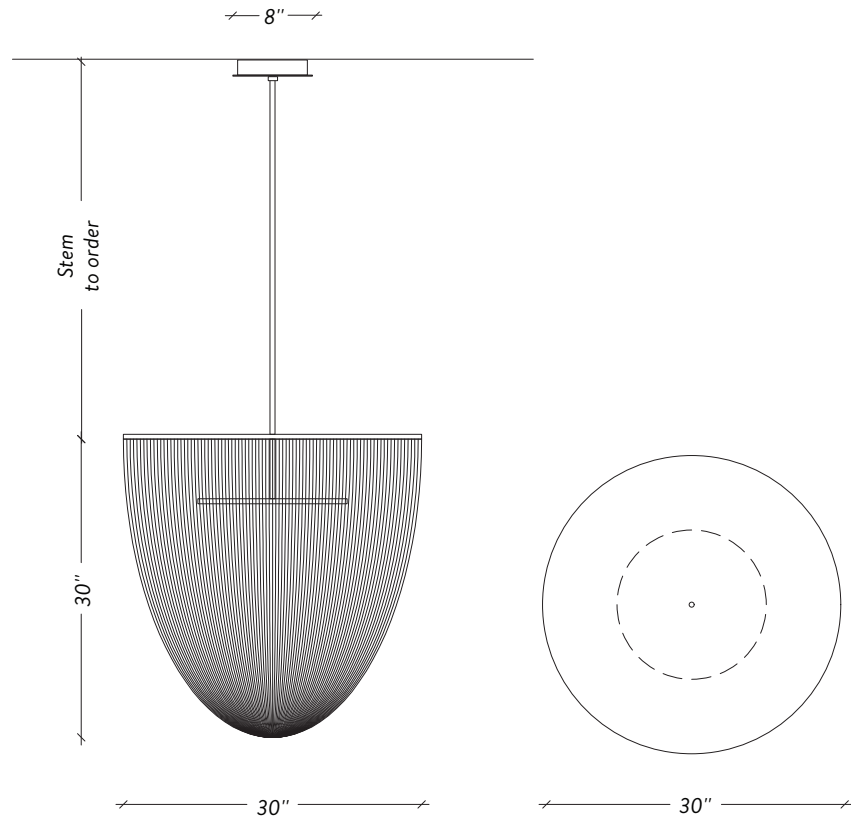

LAROSE
GUYON

CÉLESTE LARGE

LAROSE
GUYON

+1 450.583.5335
INFO@LAROSEGUYON.COM
621 MARIE-VICTORIN
VERCHÈRES, QUÉBEC
CANADA, JOL 2R0

HANDMADE
IN CANADA

SPÉCIFICATIONS

DIMENSIONS

30" x 30" x 30" H / 25 lb

STEM TO ORDER / TIGE À COMMANDER

12", 18", 24" or 36"

Up-charge applies for additional lengths

Frais additionnels pour les longueurs supplémentaires

SOURCE

Dimmable LED / DEL dimmable

120V / 0-10V Upon Request *Sur demande*

DIMENSIONS

30" x 30" x 18" H / 20 lb

STEM TO ORDER / TIGE À COMMANDER

12", 18", 24" or 36"

Up-charge applies for additional lengths

Frais additionnels pour les longueurs

supplémentaires

SOURCE