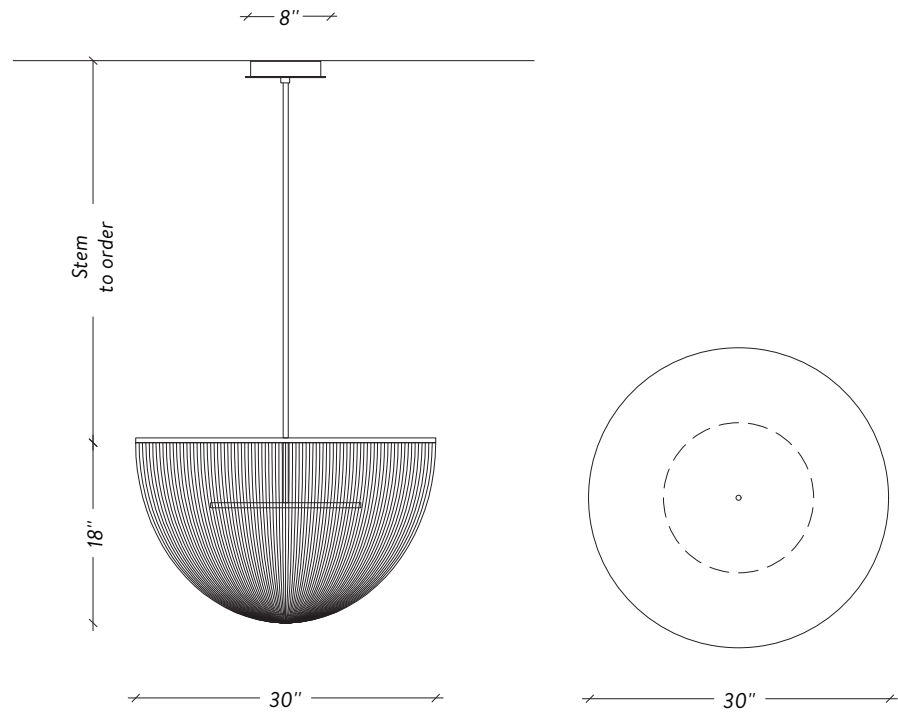

CÉLESTE SMALL

LAROSE
GUYON

+1 450.583.5335
INFO@LAROSEGUYON.COM
621 MARIE-VICTORIN
VERCHÈRES, QUÉBEC
CANADA, JOL 2R0

HANDMADE
IN CANADA