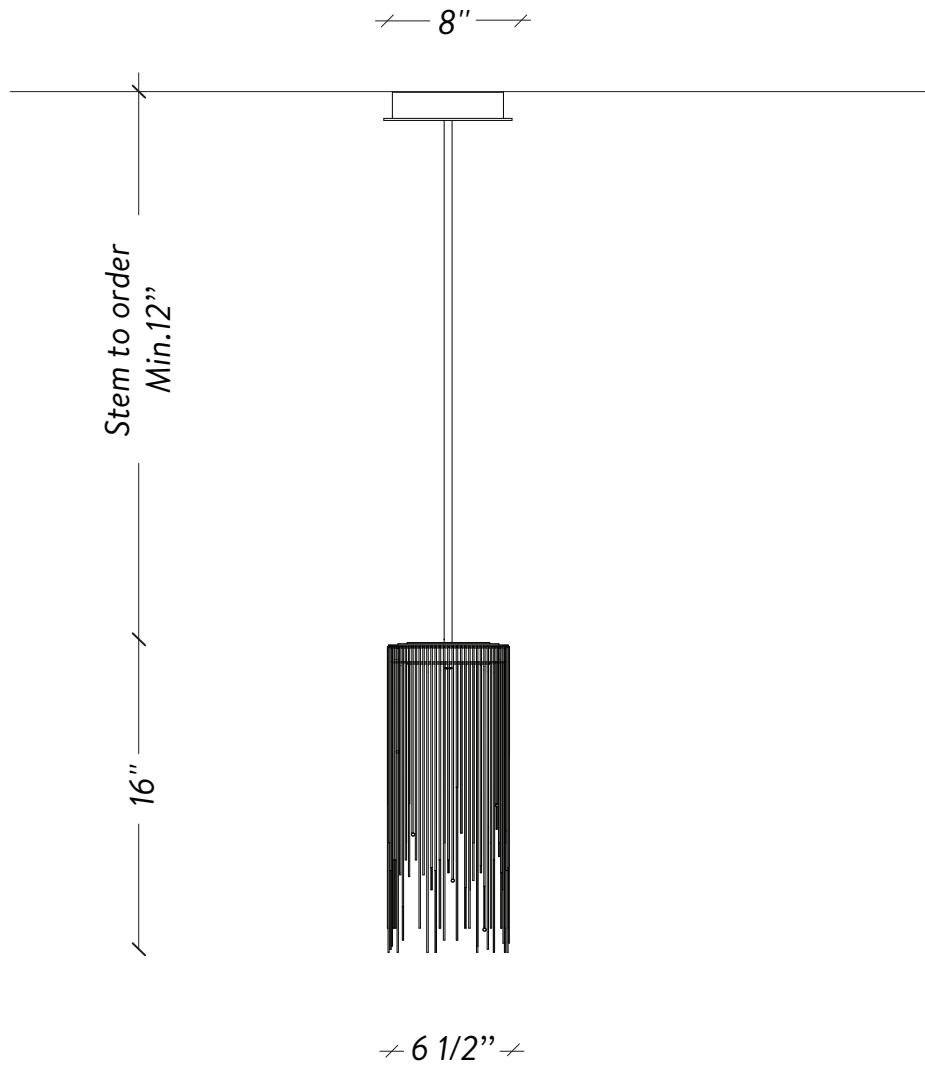

LAROSE
GUYON

OTÉRO XS-01

LAROSE
GUYON

+1 450.583.5335
INFO@LAROSEGUYON.COM
621 MARIE-VICTORIN
VERCHÈRES, QUÉBEC
CANADA, JOL 2R0

HANDMADE
IN CANADA

SPÉCIFICATIONS

DIMENSIONS

6 1/2" x 16" H / 6lb

STEM TO ORDER / TIGE À COMMANDER

12", 18", 24" or 36"

Up-charge applies for additional lengths

Frais additionnels pour les longueurs supplémentaires

SOURCE

Dimmable integrated LED / *DEL intégré dimmable*

INPUT: 120V