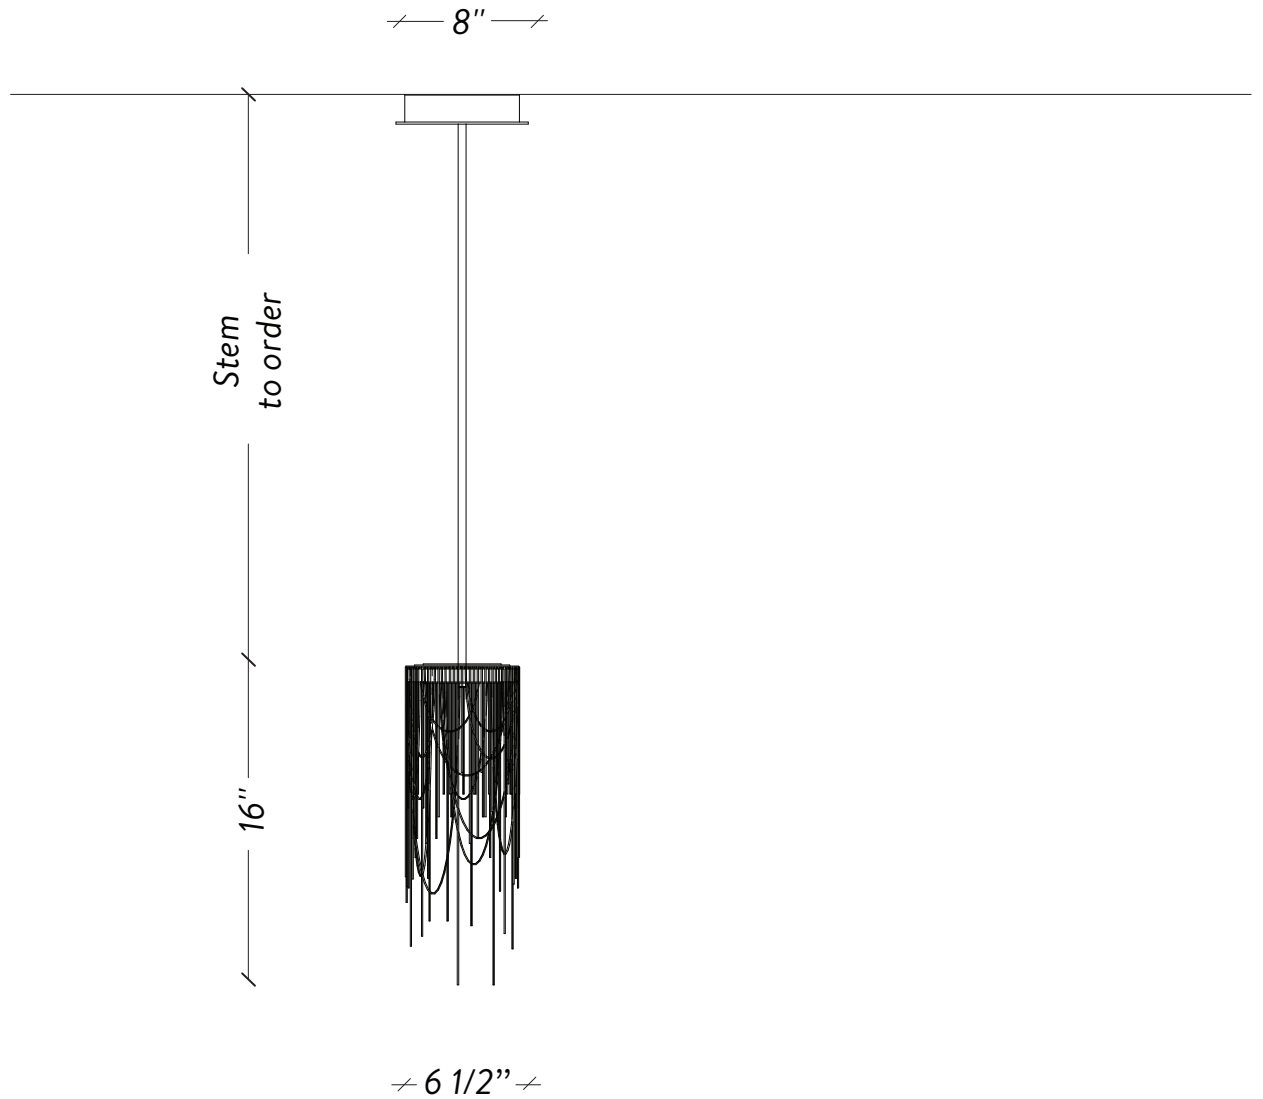

LAROSE
GUYON

OTÉRO XS-2

LAROSE
GUYON

+1 450.583.5335
INFO@LAROSEGUYON.COM
621 MARIE-VICTORIN
VERCHÈRES, QUÉBEC
CANADA, JOL 2R0

HANDMADE
IN CANADA

SPÉCIFICATIONS

DIMENSIONS

6 1/2" x 16" H / 6lb

STEM TO ORDER / TIGE À COMMANDER

12", 18", 24" or 36"

Up-charge applies for additional lengths
Frais additionnels pour les longueurs supplémentaires

SOURCE

Dimmable integrated LED / *DEL intégré dimmable*