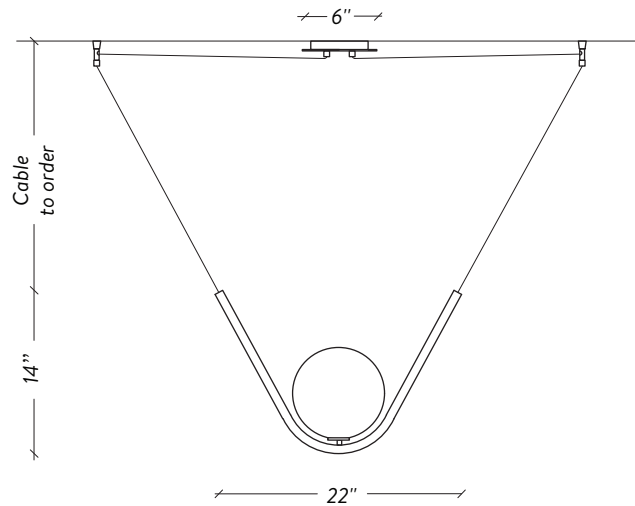

LAROSE
GUYON

PERLE 1

OFF CENTER CANOPY / TO ORDER

CANOÉE DÉCENTRÉE / À COMMANDER

CENTERED CANOPY / TO ORDER

CANOÉE CENTRÉE / À COMMANDER

LAROSE
GUYON

+1 450.583.5335
INFO@LAROSEGUYON.COM
621 MARIE-VICTORIN
VERCHÈRES, QUÉBEC
CANADA, JOL 2R0

HANDMADE
IN CANADA

SPÉCIFICATIONS

DIMENSIONS

22" x 8" x 14" H / 10 lb

CABLES

Lenght to order / Up-charge applies over 4 ft
Longueur à commander / Frais additionnels au
dessus de 4 pi

CANOPY / CANOPÉE

Off center or centered to order
Décentrée ou centrée à commander

SHADE / DIFFUSEUR

8" Hand blown glass ball
Globe 8" de verre soufflé à la main

SOURCE

120V - G9 LED - 5W (60W equivalent) - 2700K

CERTIFICATION

UL listed for Canada and USA
Certifié UL pour le Canada et E-U