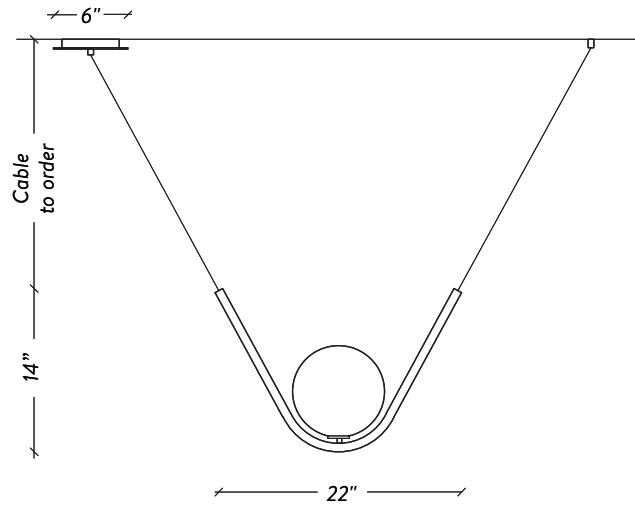

LAROSE
GUYON

PERLE 1

OFF CENTER CANOPY / TO ORDER

CANOÉE DÉCENTRÉE / À COMMANDER

CENTERED CANOPY / TO ORDER

CANOÉE CENTRÉE / À COMMANDER

LAROSE
GUYON

+1 450.583.5335
INFO@LAROSEGUYON.COM
621 MARIE-VICTORIN
VERCHÈRES, QUÉBEC
CANADA, JOL 2R0

HANDMADE
IN CANADA

SPÉCIFICATIONS

DIMENSIONS

22" x 8" x 14" H / 10 lb

CABLES

Lenght to order / Up-charge applies over 4 ft
Longueur à commander / Frais additionnels au
dessus de 4 pi

CANOPY / CANOPÉE

Off center or centered to order
Décentrée ou centrée à commander