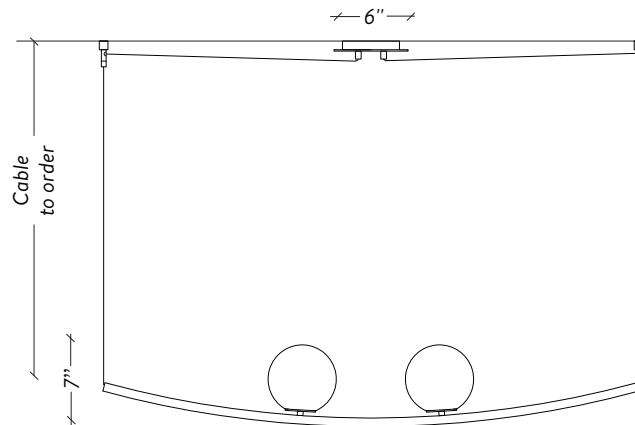

LAROSE
GUYON

PERLE 2

OFF CENTER CANOPY / TO ORDER

CANOÉE DÉCENTRÉE / À COMMANDER

CENTERED CANOPY / TO ORDER

CANOÉE CENTRÉE / À COMMANDER

LAROSE
GUYON

+1 450.583.5335
INFO@LAROSEGUYON.COM
621 MARIE-VICTORIN
VERCHÈRES, QUÉBEC
CANADA, JOL 2R0

HANDMADE
IN CANADA

SPÉCIFICATIONS

DIMENSIONS

48" x 6" x 7" H / 10 lb

CABLES

Lenght to order / Up-charge applies over 4 ft
Longueur à commander / Frais additionnels au
dessus de 4 pi

CANOPY / CANOPÉE

Off center or centered to order
Décentrée ou centrée à commander