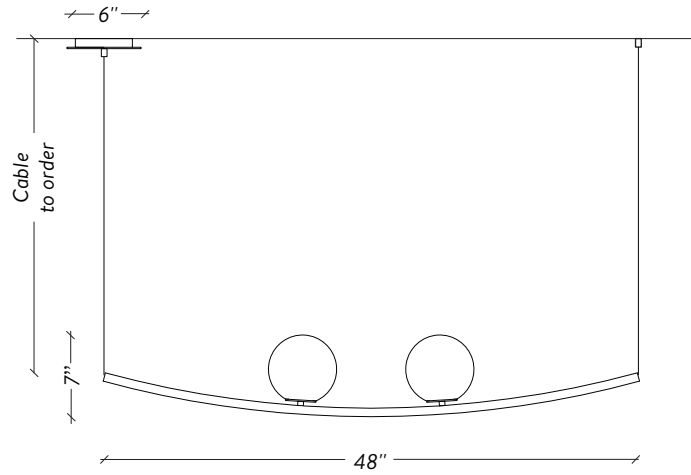

LAROSE
GUYON

PERLE 2

OFF CENTER CANOPY / TO ORDER

CANOÉE DÉCENTRÉE / À COMMANDER

CENTERED CANOPY / TO ORDER

CANOÉE CENTRÉE / À COMMANDER

LAROSE
GUYON

+1 450.583.5335
INFO@LAROSEGUYON.COM
621 MARIE-VICTORIN
VERCHÈRES, QUÉBEC
CANADA, JOL 2R0

HANDMADE
IN CANADA

SPÉCIFICATIONS

DIMENSIONS

48" x 6" x 7" H / 10 lb

CABLES

Lenght to order / Up-charge applies over 4 ft
Longueur à commander / Frais additionnels au
dessus de 4 pi

CANOPY / CANOPÉE

Off center or centered to order
Décentrée ou centrée à commander