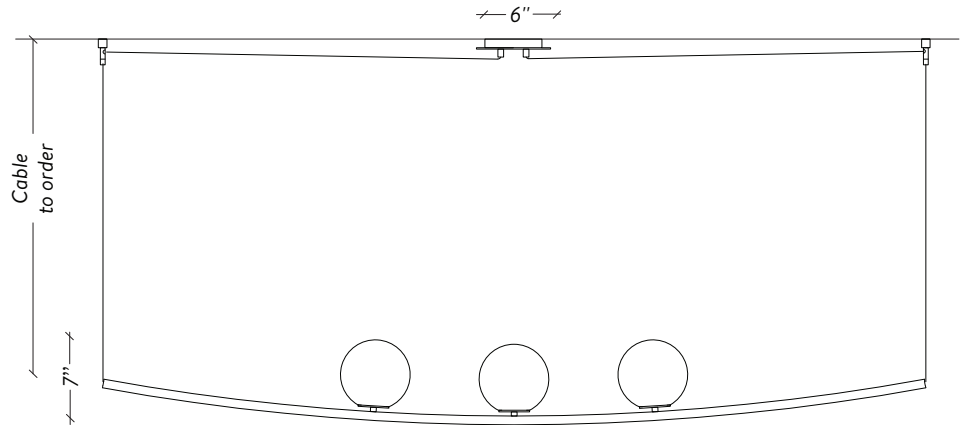

LAROSE
GUYON

PERLE 3

OFF CENTER CANOPY / TO ORDER

CANOÉE DÉCENTRÉE / À COMMANDER

CENTERED CANOPY / TO ORDER

CANOÉE CENTRÉE / À COMMANDER

LAROSE
GUYON

+1 450.583.5335
INFO@LAROSEGUYON.COM
621 MARIE-VICTORIN
VERCHÈRES, QUÉBEC
CANADA, JOL 2R0

HANDMADE
IN CANADA

SPÉCIFICATIONS

DIMENSIONS

72" x 6" x 7" H / 15 lb

CABLES

Lenght to order / 4FT included (adjustable)

Longueur à commander / 4Pi inclus (ajustable)

Up-charge applies for additional lengths

Frais additionnels pour longueurs supplémentaires

CANOPY / CANOPÉE

Off center or centered to order

Décentrée ou centrée à commander

SHADE / DIFFUSEUR

6" Hand blown glass ball

Globe 6" de verre soufflé à la main