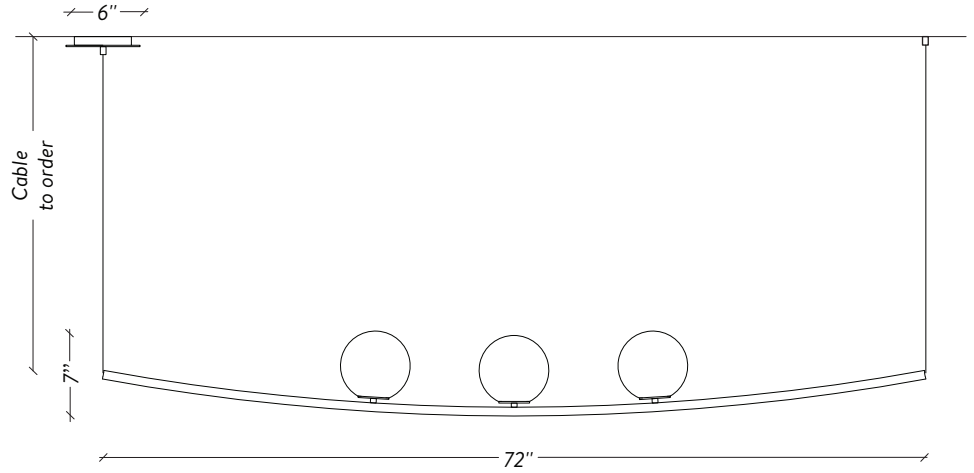

LAROSE
GUYON

PERLE 3

OFF CENTER CANOPY / TO ORDER

CANOÉE DÉCENTRÉE / À COMMANDER

CENTERED CANOPY / TO ORDER

CANOÉE CENTRÉE / À COMMANDER

LAROSE
GUYON

+1 450.583.5335
INFO@LAROSEGUYON.COM
621 MARIE-VICTORIN
VERCHÈRES, QUÉBEC
CANADA, JOL 2R0

HANDMADE
IN CANADA

SPÉCIFICATIONS

DIMENSIONS

72" x 6" x 7" H / 15 lb

CABLES

Lenght to order / 4FT included (adjustable)

Longueur à commander / 4Pi inclus (ajustable)

Up-charge applies for additional lengths

Frais additionnels pour longueurs supplémentaires

CANOPY / CANOPÉE

Off center or centered to order

Décentrée ou centrée à commander

SHADE / DIFFUSEUR

6" Hand blown glass ball

Globe 6" de verre soufflé à la main