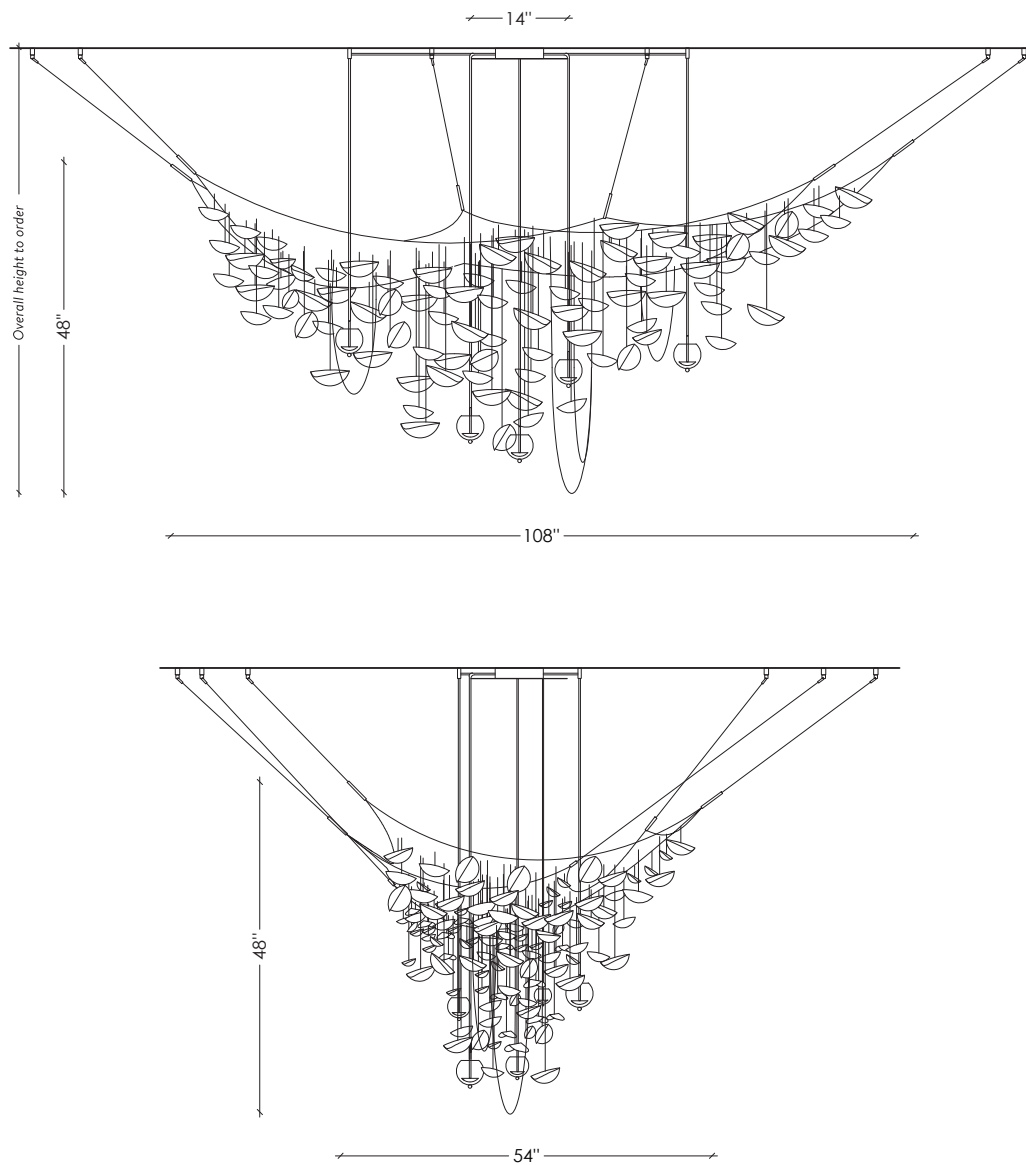

LAROSE
GUYON

VALSE AU CRÉPUSCULE

Limited edition (16 pieces)

Édition limitée (16 exemplaires)

*All dimensions are approximate and might slightly vary / Toutes les dimensions sont approximatives et peuvent légèrement varier

LAROSE
GUYON

+1 450.583.5335
INFO@LAROSEGUYON.COM
621 MARIE-VICTORIN
VERCHÈRES, QUÉBEC
CANADA, JOL 2R0

HANDMADE
IN CANADA

SPÉCIFICATIONS

DIMENSIONS

108" x 54" x 48" H

***All dimensions are approximate
and might slightly vary**

Overall height to order

**Toutes les dimensions sont approximatives
et peuvent légèrement varier
Hauteur totale à commander*

SOURCE

Dimmable LED / DEL dimmable
120V / 0-10V Upon Request Sur demande
2200K

SHADE / DIFFUSEUR

4" Hand blown glass ball
Globe de 4" de verre soufflé à la main

MATERIALS / MATÉRIAUX

Brushed Gold (24k) plated
Solid brass
Brass fibre leaves
Gold plated solid brass chains
*Or brossé (24 K) plaqué
Laiton massif
Feuilles de fibre de laiton
Chaînes en laiton massif plaqué or*