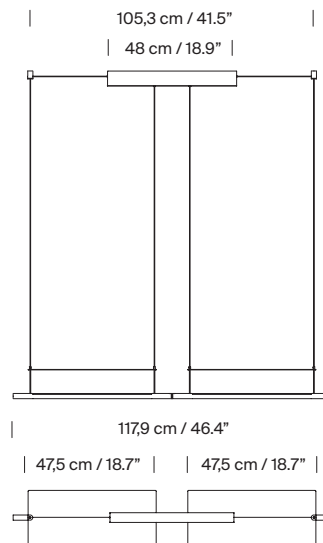

Model B: Sistema Lámina Dorada 45 2 módulos

CE