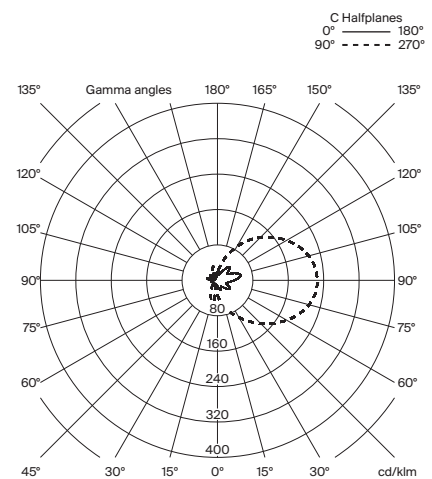

Normativas:

Versión europea
UNE-EN 60598
UNE-EN 55015
UNE-EN 60529

Versión americana
UL-1598
UL-8750
E-336377
Dry location only