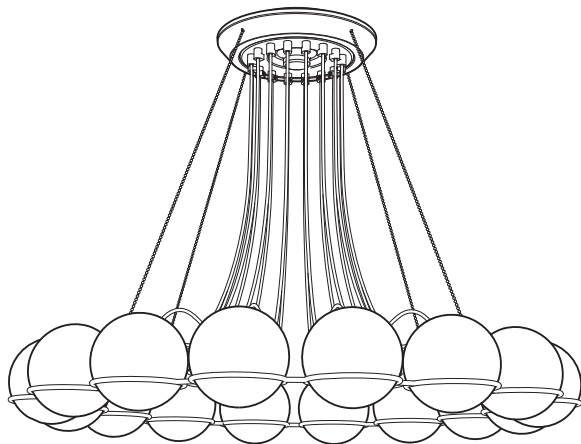

Model 2109  
G. Sarfatti, 1959

**A**  
astep®

[www.astep.design](http://www.astep.design)

Model  
2109/16/14  
2109/24/14

MAX 60W  
E14 Opaline  
220-240V

Model  
2109/16/20

MAX 60W  
E27 Opaline  
220-240V

x 16 / 24

x 4

x 4

..

x 12 / 20

03

04

05