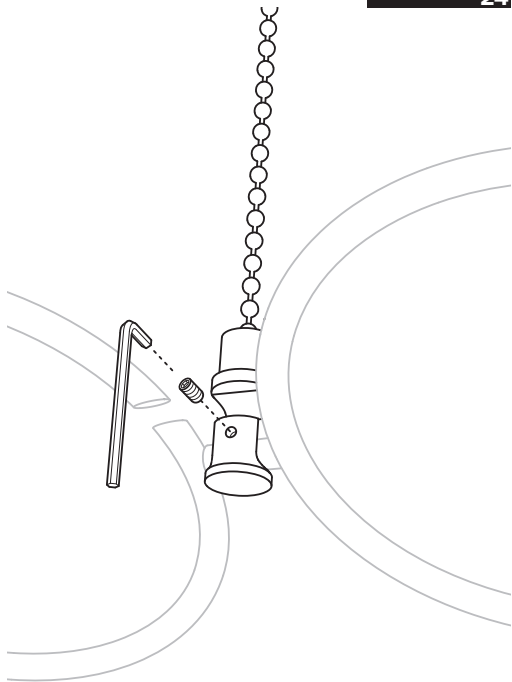

### 14cm Dia.

E14 Opaline  
60W Max  
LED / Halogen  
220-240 V