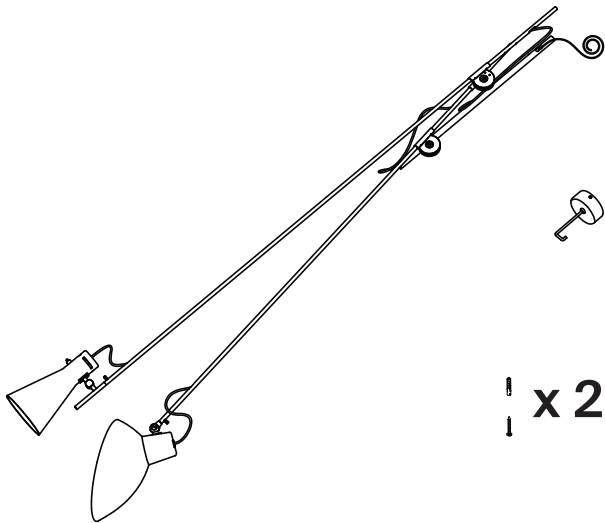

T02 S
VV CINQUANTA
V. Viganò, 1951/2016

www.astep.design

MAX 53W
E 27
220-240V

! x 2

03

04

05

06

07

08

09

Ø 6.5 mm

15

16

17

18