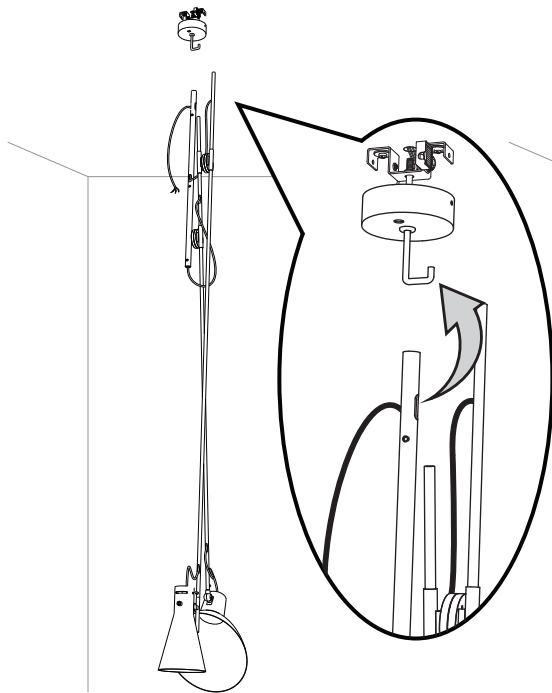

T02 S
VV CINQUANTA
V. Viganò, 1951/2016

www.astep.design

MAX 53W
E 27
220-240V

! x 2

03

04

05

06

07

08

09

Ø 6.5 mm

15

16

17

18