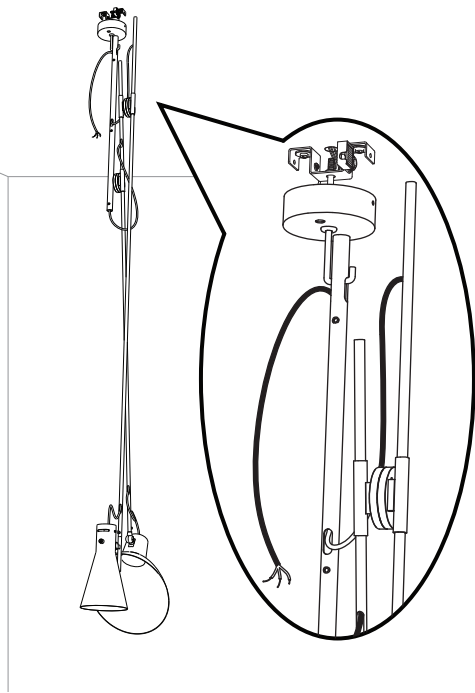

T02 S
VV CINQUANTA
V. Viganò, 1951/2016

www.astep.design

MAX 53W
E 27
220-240V

! x 2

03

04

05

06

07

08

09

Ø 6.5 mm

15

16

17

18