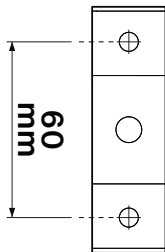

T02 S
VV CINQUANTA
V. Viganò, 1951/2016

www.astep.design

MAX 53W
E 27
220-240V

! x 2

03

04

05

06

07

08

09

Ø 6.5 mm

15

16

17

18